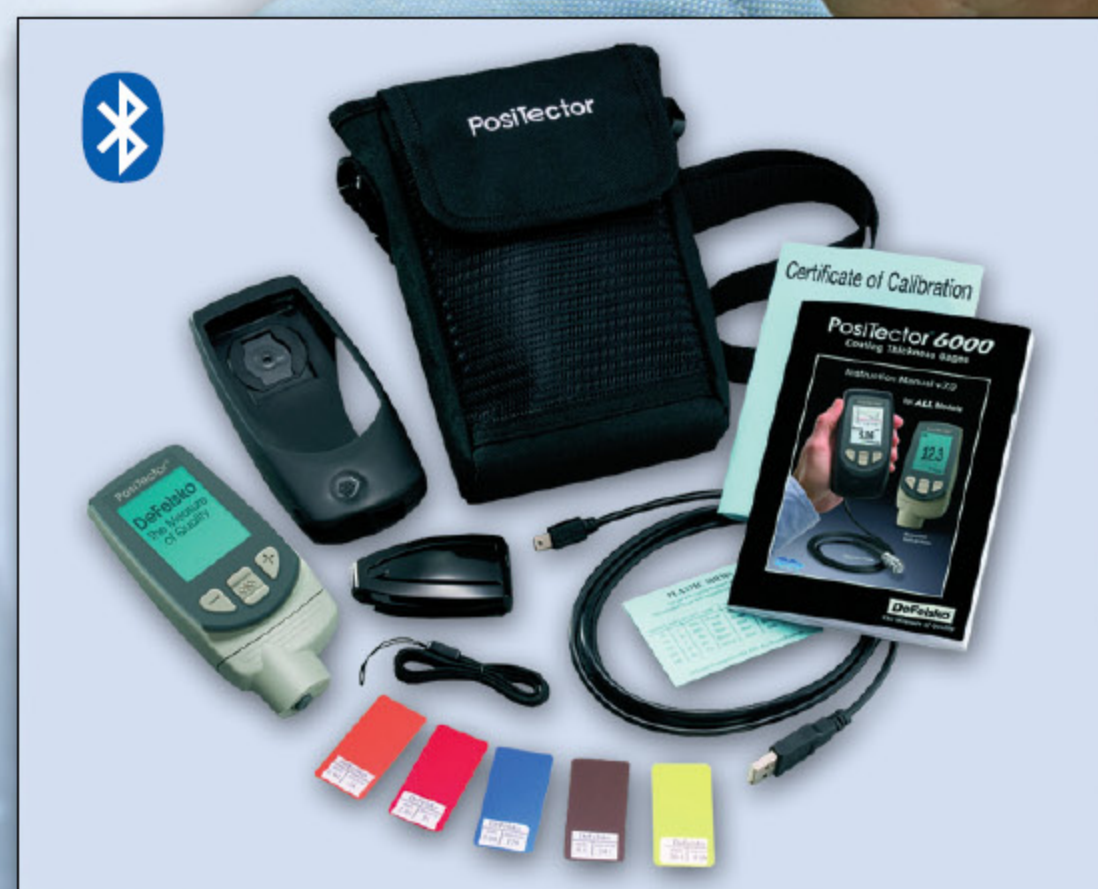

NOVÝ PosiTector 6000

pro měření povlaků
na všech kovech

Jednoduchý

- bez nutnosti kalibrace
- ovládání jednou rukou
- česká lokalizace

Odolný

- rubínový měřicí dotyk
- těsný proti vodě i prachu
- pryžové pouzdro

Přesný

- teplotní kompenzace
- režim vysokého rozlišení
- kalibrační certifikát

Výkonný

- rozhraní Bluetooth, USB, IR
- procedura SSPC-PA2
- aplikace PosiTector.net

- kompaktní snímače
- standardní snímače
- mikrosnímače
- širokorozsahové snímače